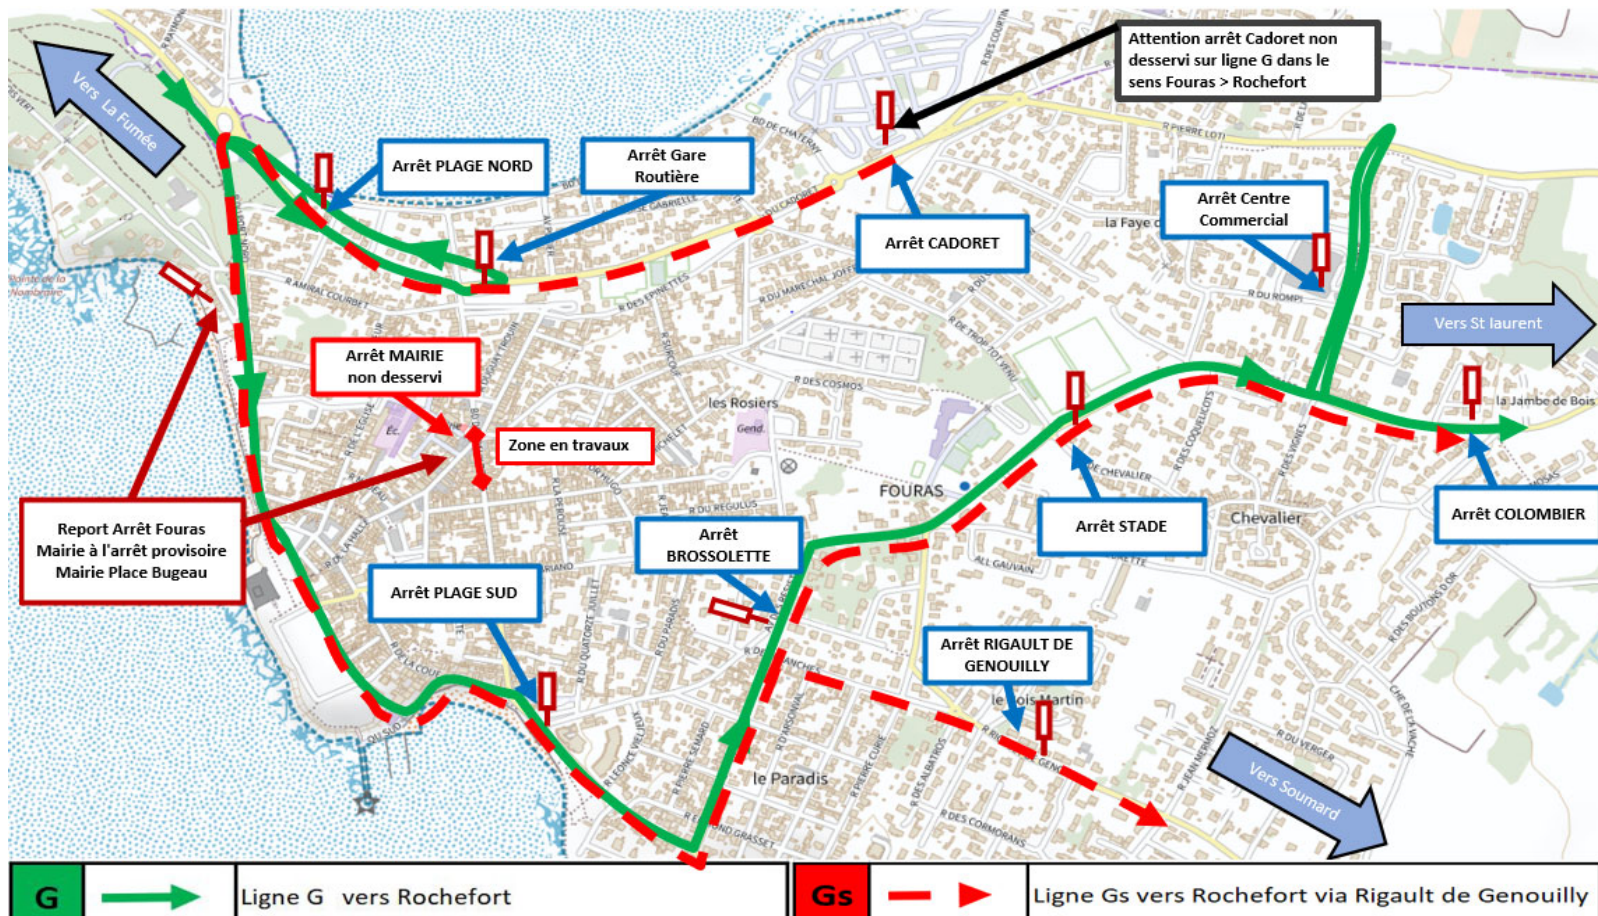

FOURAS	Gs		PS		Gs		TOUTE L'ANNEE DU LUNDI AU SAMEDI												
	LMmJV		LMmJV		LMmJV														
LA FUMEE	06:15	06:50			07:53		08:45	09:47	10:18	12:10	13:05	13:28	14:05	15:05	15:50	16:53	17:22	18:30	19:08
11 NOVEMBRE FOURAS	06:17	06:52			07:55		08:47	09:49	10:20	12:12	13:07	13:30	14:07	15:07	15:52	16:55	17:24	18:32	19:10
PLAGE NORD	06:18	06:54			07:56		08:48	09:50	10:21	12:13	13:08	13:31	14:08	15:08	15:53	16:56	17:25	18:33	19:11
CADORET	-	-	06:55			08:00	-	-	-	-	-	-	-	-	-	-	-	-	-
GARE ROUTIERE	06:21	06:56	06:58		07:59	08:01	08:51	09:53	10:24	12:16	13:11	13:34	14:11	15:11	15:56	16:59	17:28	18:36	19:14
PLACE BUGEAU (Mairie non desservi)	06:24	06:59	07:00		08:02	-	08:54	09:56	10:27	12:19	13:14	13:37	14:14	15:14	15:59	17:02	17:31	18:39	19:17
PLAGE SUD	06:26	07:01	07:02		08:04	-	08:56	09:58	10:29	12:21	13:16	13:39	14:16	15:16	16:01	17:04	17:33	18:41	19:19
BROSSETTE	06:27	07:02	07:04		08:05	-	08:57	09:59	10:30	12:22	13:17	13:40	14:17	15:17	16:02	17:05	17:34	18:42	19:20
STADE FOURAS	06:29	07:04	07:07		08:07	-	08:59	10:01	10:32	12:24	13:19	13:42	14:19	15:19	16:04	17:07	17:36	18:44	19:22
CENTRE COMMERCIAL FOURAS	06:30	07:05	-		08:08	-	09:00	10:02	10:33	12:25	13:20	13:43	14:20	15:20	16:05	17:08	17:37	18:45	19:23
COLOMBIER	06:31	07:06	07:09		08:09	-	09:01	10:03	10:34	12:26	13:21	13:44	14:21	15:21	16:06	17:09	17:38	18:46	19:24
RIGALT DE GENOUILLY	-	-	-	07:03	-	08:07	-	-	-	-	-	-	-	-	-	-	-	-	-
SOMARD	-	-	-	07:07	-	08:11	-	-	-	-	-	-	-	-	-	-	-	-	-

 Circule toute l'année du lundi au samedi (sauf jours fériés)
 Ces horaires sont donnés à titre indicatif, ils dépendent des aléas de la circulation

 PS : circule uniquement en période scolaire (sauf jours fériés)